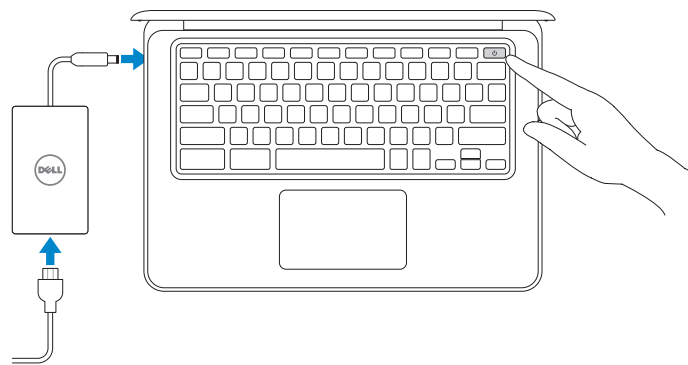

Chromebook 13 3380

Quick Start Guide

Snelstartgids

Guide d'information rapide

Schnellstart-Handbuch

Guida introduttiva rapida

1 Connect the power adapter and turn on your computer

Sluit de netadapter aan en schakel de computer in

Brancher l'adaptateur d'alimentation et mettre l'ordinateur sous tension

Netzadapter anschließen und Computer einschalten

Collegare l'adattatore di alimentazione e accendere il computer

2 Finish Chromebook setup

Voltooi de Chromebook-setup | Terminer la configuration du Chromebook

Chromebook-Setup abschließen | Terminare l'installazione di Chromebook

Connect to your network

Maak verbinding met uw netwerk

Se connecter à un réseau

Mit dem Netzwerk verbinden

Connettere alla rete

Wait for update to finish

Wacht tot de update is voltooid

Attendre la fin de la mise à jour

Warten, bis die Aktualisierung abgeschlossen ist

Attendere il termine dell'aggiornamento

NOTE: Your computer will restart after Google update.

N.B.: Uw computer start opnieuw na de Google-update.

REMARQUE : l'ordinateur redémarrera après la mise à jour de Google.

ANMERKUNG: Nach der Google-Aktualisierung wird der Computer neu gestartet.

N.B.: il computer si riavvierà al termine dell'aggiornamento Google.

Sign in to your Google account or create a new account

Meld u aan bij uw Google-account of maak een nieuwe account aan

Se connecter à un compte Google ou créer un nouveau compte

Bei Ihrem Google-Konto anmelden oder neues Konto erstellen

Effettuare l'accesso al proprio account Google oppure creare un nuovo account

3 Register Chromebook

Registreer Chromebook | Enregistrer le Chromebook

Chromebook registrieren | Registrarsi su Chromebook

dell.com/support/registration

For details on your Dell Limited Hardware Warranty and any service contracts you purchased (as detailed in your invoice), please visit the links below:

Ga naar de onderstaande links voor informatie over uw beperkte hardwaregarantie van Dell en servicecontracten die u hebt gekocht (zoals aangegeven op uw factuur):

Pour plus de détails sur la Garantie matérielle limitée Dell et les autres contrats de service souscrits (comme il est précisé dans la facture), cliquer sur les liens ci-dessous :

Details zur eingeschränkten Dell Hardwaregarantie und allen erworbenen Serviceverträgen (wie auf Ihrer Rechnung angegeben) finden Sie unter folgenden Links:

Per dettagli sulla garanzia hardware limitata Dell e su tutti i contratti di servizio acquistati (come specificato nella fattura), visitare il link di seguito:

Dell Limited Hardware Warranty: [Dell.com/warranty](https://dell.com/warranty)

Dell Consumer Service Contracts: [Dell.com/servicecontracts](https://dell.com/servicecontracts)

Explore resources

Verken de hulpbronnen | Explorer les ressources

Ressourcen kennenlernen | Esplorare risorse

Get started

Aan de slag

Commencer

Erste Schritte

Inizio