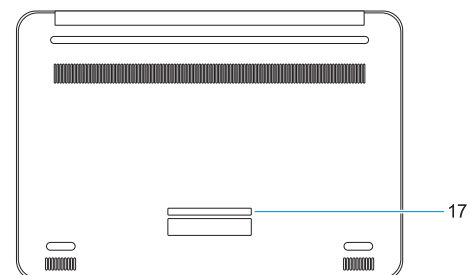

P80G002

Chromebook 13 3380

Features

Kenmerken | Caractéristiques | Funktionen | Funzioni

1. Microphone
2. Camera
3. Camera status light
4. Microphone
5. Power button
6. Noble Wedge lock slot
7. USB 3.0 port
8. Battery status light
9. Universal audio port
10. Speakers

11. Touchpad
12. microSD card reader
13. USB 3.0 port with PowerShare
14. HDMI port
15. Power port connector
16. Dell Activity Light
17. Service tag label

1. Microfoon
2. Camera
3. Camera-statuslampje
4. Microfoon
5. Aan-uitknop
6. Sleuf voor kabelslot van Noble Wedge
7. USB 3.0-poort
8. Batterijstatuslampje
9. Universele audio-poort
10. Luidsprekers