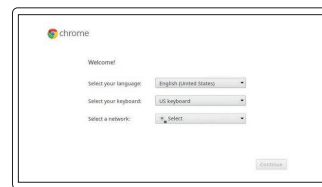

2 Finish Chromebook setup

Voltooi de Chromebook-setup | Terminer la configuration du Chromebook

Chromebook-Setup abschließen | Terminare l'installazione di Chromebook

Connect to your network

Maak verbinding met uw netwerk

Se connecter à un réseau

Mit dem Netzwerk verbinden

Connettere alla rete