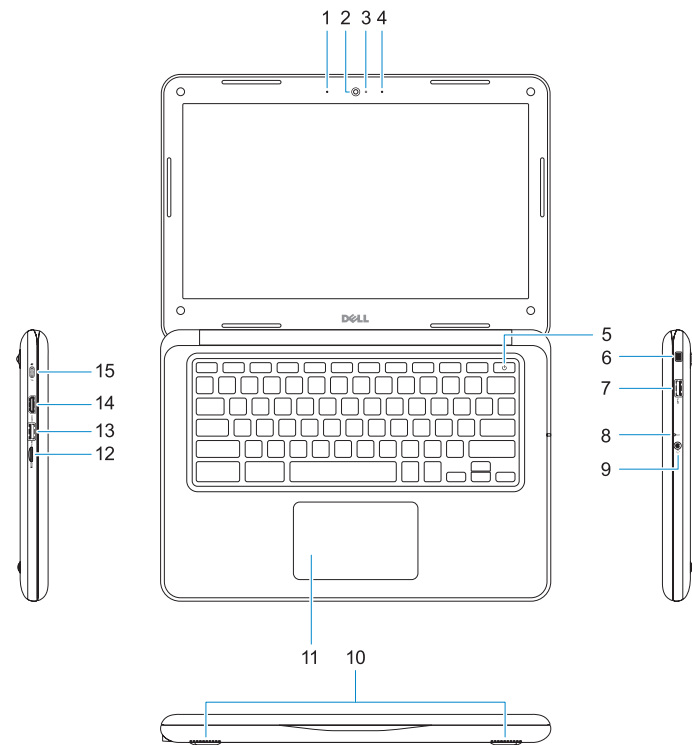

Help Center

Helpcentrum | Centre d'assistance
Hilfcenter | Centro di supporto

Community

Gemeenschap | Communauté
Community | Community

Business and education

Werknemers en studenten
Affaires et éducation
Wirtschaft und Bildung
Business e formazione

Dell Chromebook

Dell Chromebook | Dell Chromebook
Dell Chromebook | Dell Chromebook

Product support and manuals

Productondersteuning en handleidingen
Assistance produits et manuels
Produktsupport und Handbücher
Supporto prodotto e manuali

Contact Dell

Contact opnemen met Dell | Contacter Dell
Kontaktaufnahme mit Dell | Contattare Dell

Regulatory and safety

Regelgeving en veiligheid | Réglementations et sécurité
Sicherheitshinweise und Zulassungsinformationen
Normative e sicurezza

Regulatory model

Beschreven model | Modèle réglementaire
Muster-Modellnummer | Modello normativo

Regulatory type

Beschreven type | Type réglementaire
Muster-Typnummer | Tipo di conformità

Computer model

Computermodel | Modèle de l'ordinateur
Computermodell | Modello computer

support.google.com/chromebook

chromebook.com/community

support.google.com/chrome/a/

chromebook.com/dell

Dell.com/support

Dell.com/support/manuals

Dell.com/contactdell

Dell.com/regulatory_compliance

P80G

P80G002

Chromebook 13 3380

Features

Kenmerken | Caractéristiques | Funktionen | Funzioni

1. Microphone
2. Camera
3. Camera status light
4. Microphone
5. Power button
6. Noble Wedge lock slot
7. USB 3.0 port
8. Battery status light
9. Universal audio port
10. Speakers

11. Touchpad
12. microSD card reader
13. USB 3.0 port with PowerShare
14. HDMI port
15. Power port connector
16. Dell Activity Light
17. Service tag label