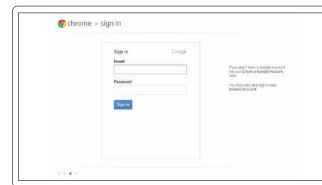

Sign in to your Google account or create a new account

Meld u aan bij uw Google-account of maak een nieuwe account aan

Se connecter à un compte Google ou créer un nouveau compte

Bei Ihrem Google-Konto anmelden oder neues Konto erstellen

Effettuare l'accesso al proprio account Google oppure creare un nuovo account

3 Register Chromebook

Registreer Chromebook | Enregistrer le Chromebook

Chromebook registrieren | Registrarsi su Chromebook